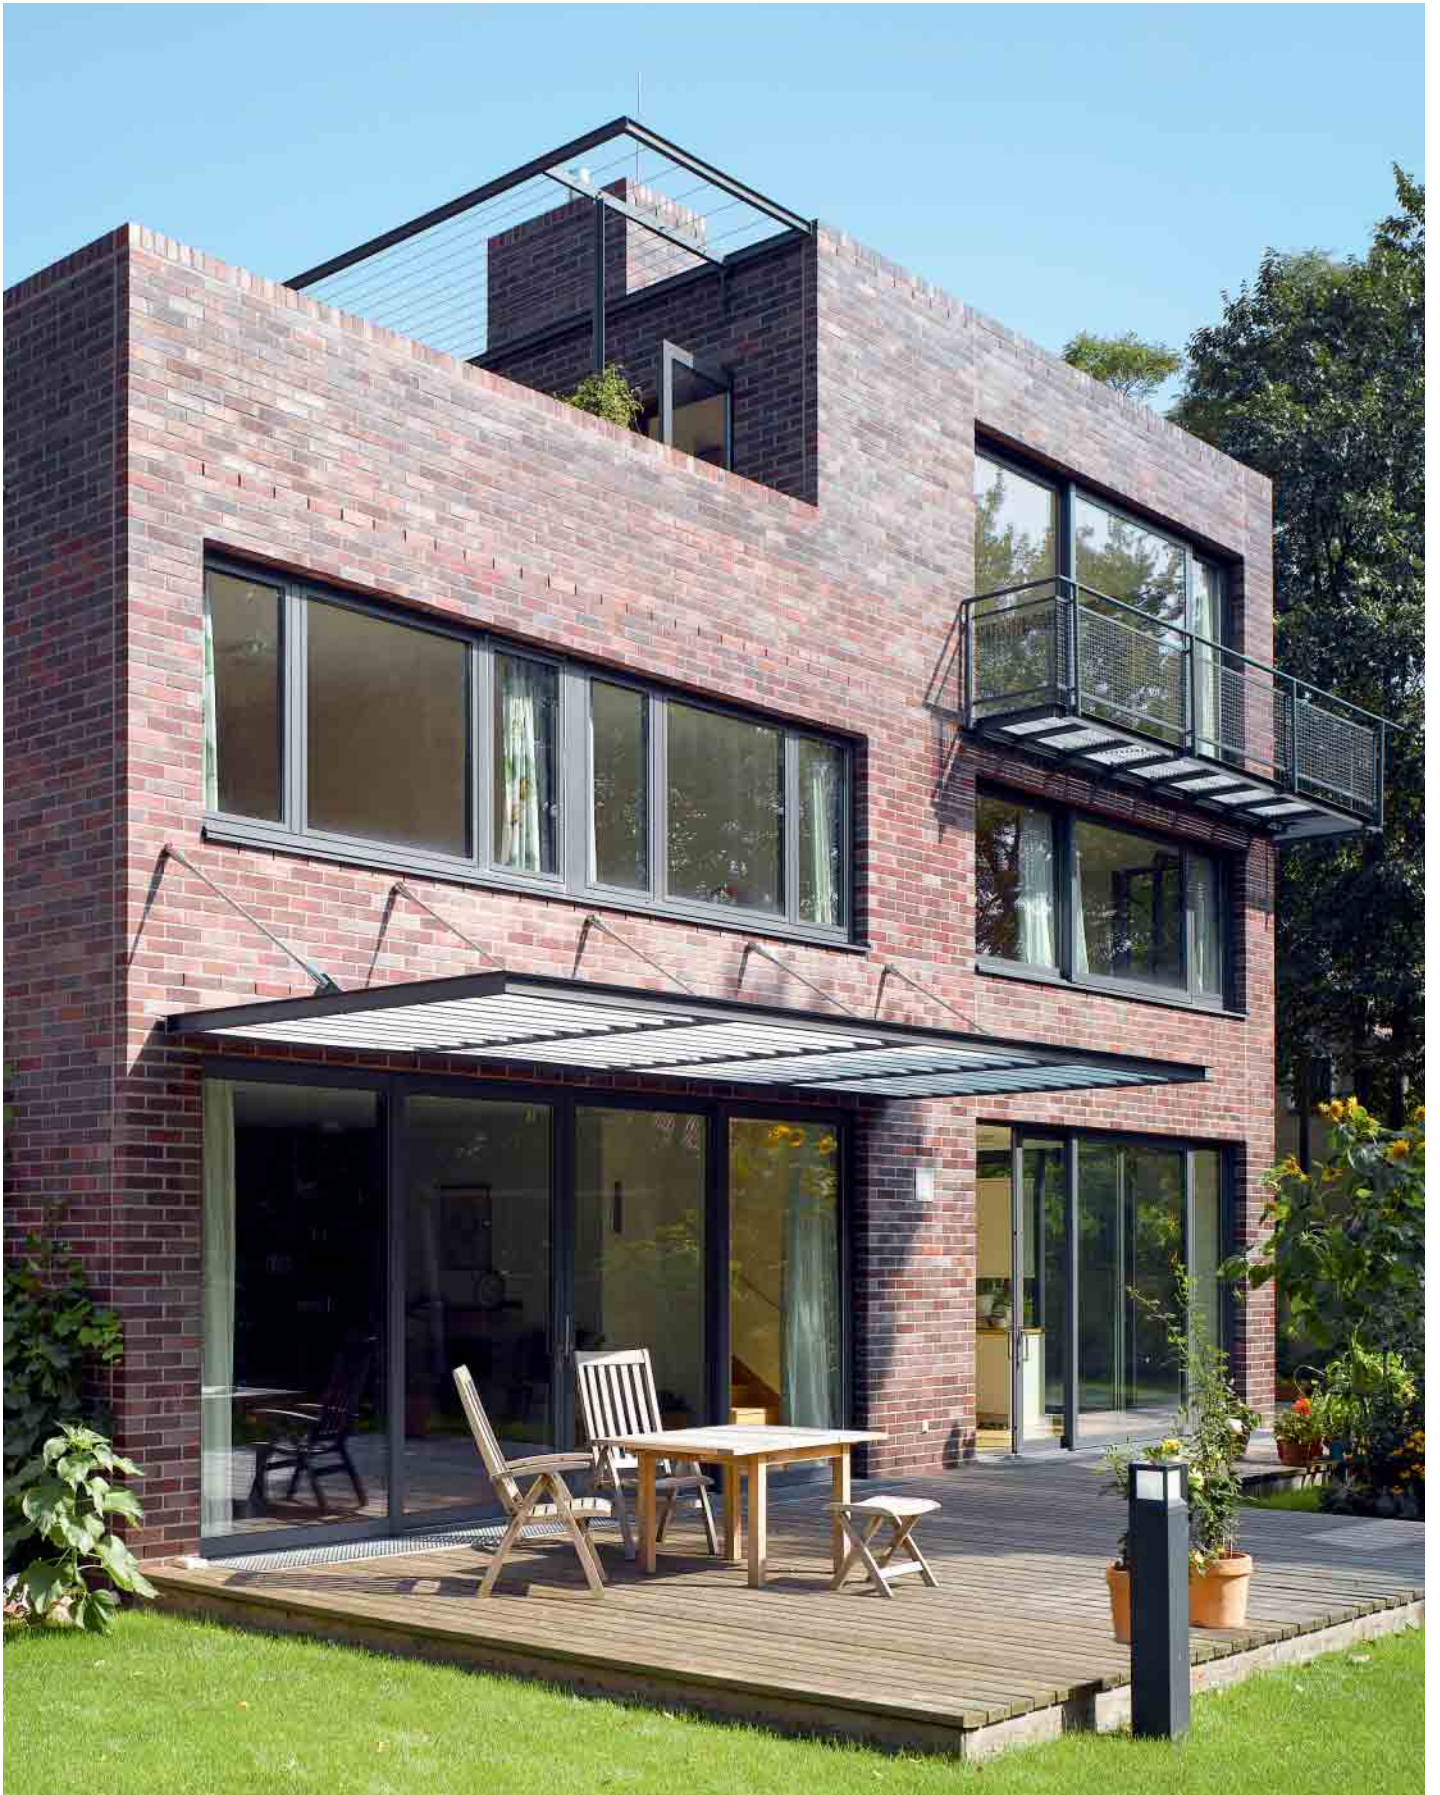

Design und Komfort