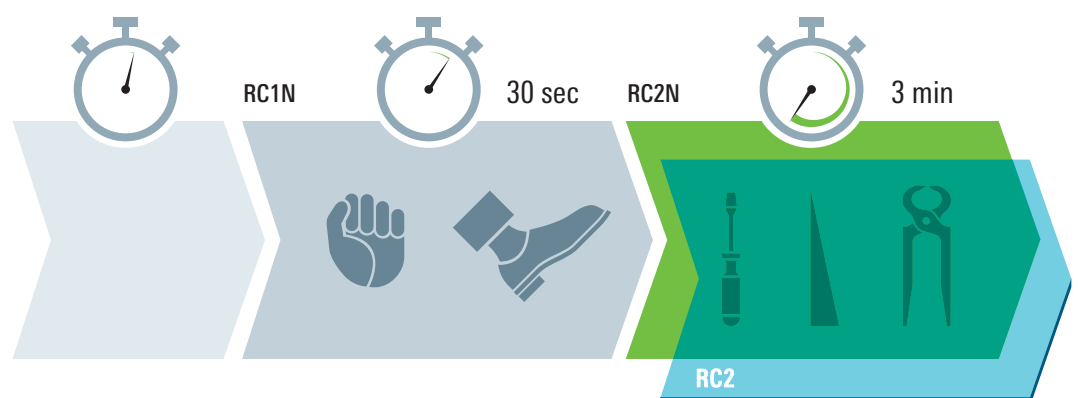

Ohne zusätzlichen Schutz haben Langfinger leichtes Spiel.

Die Basissicherheit bietet guten Schutz bei Einbruchversuchen.

Erhöhter Schutz bei Einbruchversuchen mit einfachem Werkzeug. Mit zusätzlichem Sicherheitsglas wird Sicherheitsklasse RC2 erreicht.