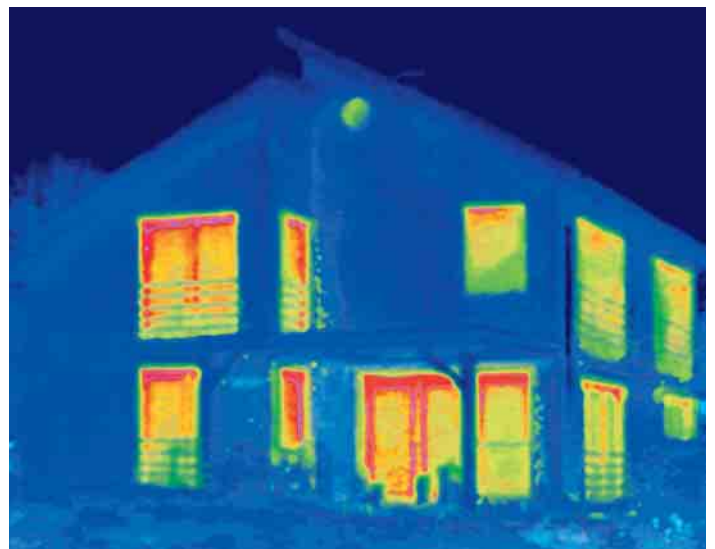

Schüco Thermo 6-Fensterprofilsystem mit Cava-Kontur

Schüco Thermo 6-Fensterprofilsystem mit Rondo-Kontur

Mit Schüco Thermo 6-Energiesparfenstern können Sie beim Austausch alter gegen neue Fenster Ihren bisherigen Energiebedarf deutlich senken. Das bedeutet neben der Einsparung von Heizöl gleichzeitig eine Minderung des CO₂-Ausstoßes. Sie sparen also bares Geld und nutzen der Umwelt.

Infrarotaufnahmen, Thermografien, zeigen deutlich, wo ein Haus unkontrolliert Energie verliert. Rot bedeutet Wärme- und damit hohen Energieverlust.

Nach dem sorgfältigen Einbau neuer Fenster aus dem Schüco Thermo 6 Fenstersystem beweist die Thermografie den hohen energetischen Nutzen der Investition. Der ursprüngliche Energieverlust wird nahezu vollständig vermieden.

Thermografie vor dem Einbau neuer Schüco Thermo 6 Energiesparfenster

Thermografie nach dem Einbau neuer Schüco Thermo 6 Energiesparfenster

Sicherheit

Wählen Sie systematische Sicherheit

Mit modernster Schließtechnik wird Einbrechern das Leben schwer und das Zuhause sicherer gemacht.