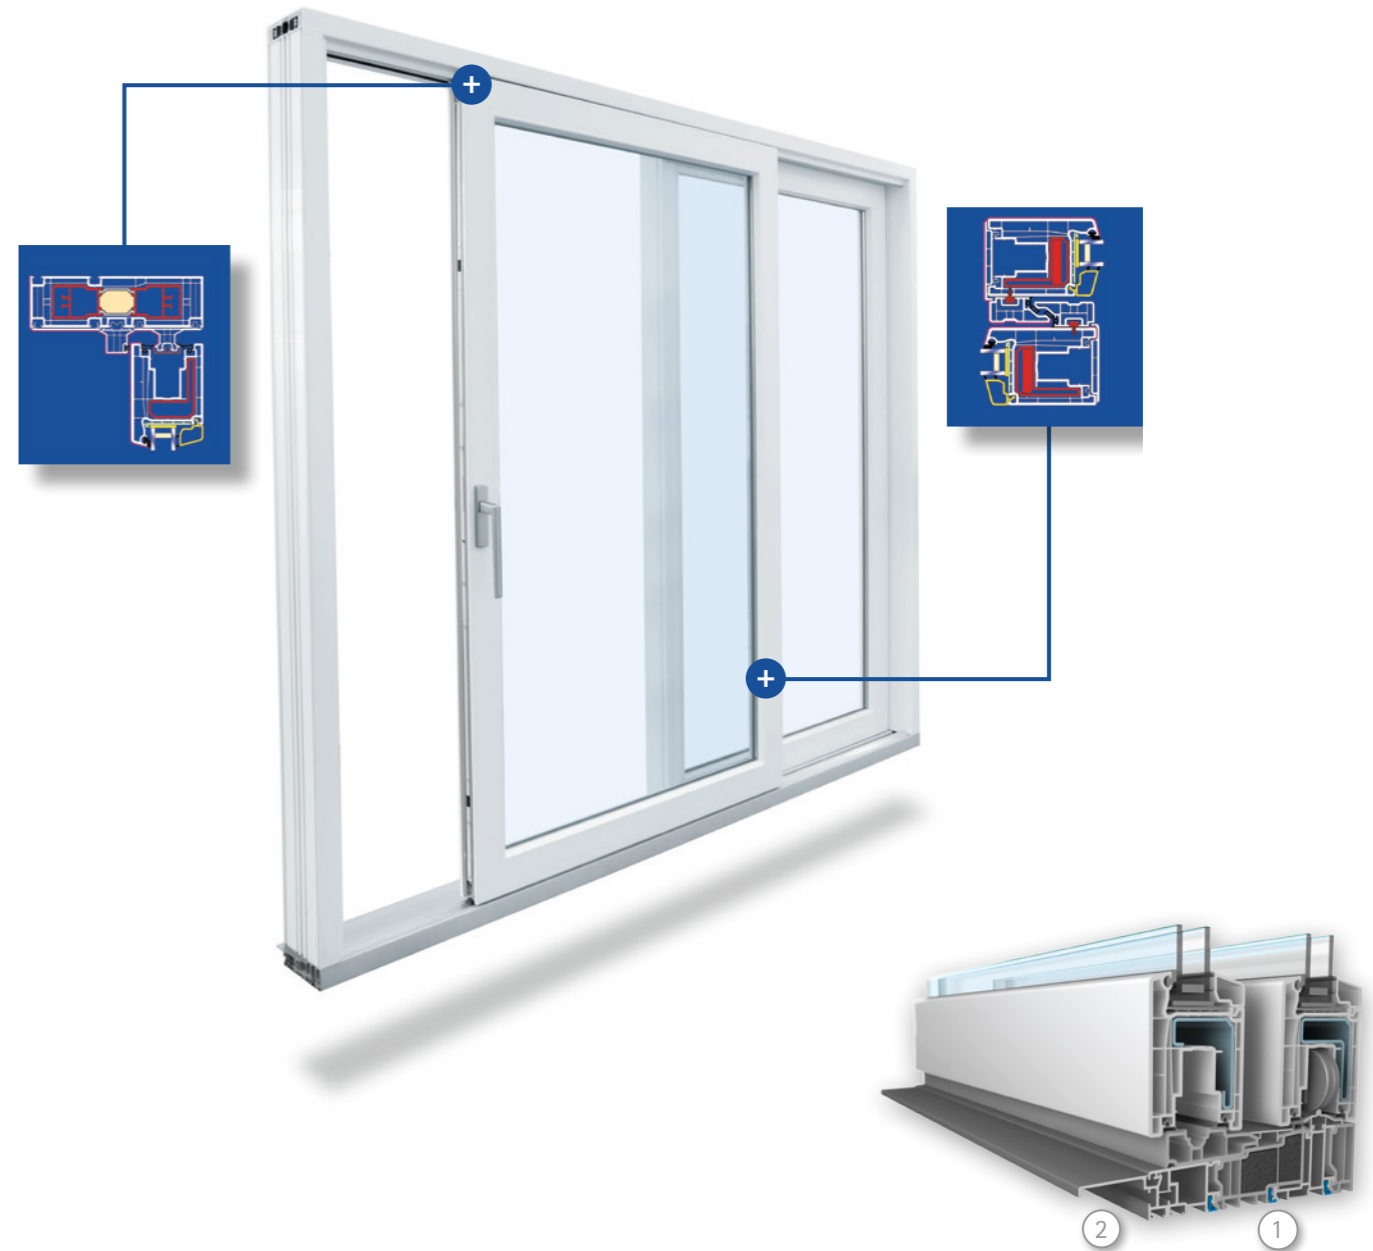

VEKASLIDE 70

„Unser Wohnzimmer
geht bis zum
Gartenzaun.“

VEKASLIDE 70

Das VEKA Hebe-Schiebetür-System
für grenzenlosen Wohnkomfort

Das Qualitätsprofil

VEKASLIDE 70

Das Hebe-Schiebetür-System für individuelle Wohnräume

Das Hebe-Schiebetür-System VEKASLIDE 70 macht Freiheit zur Norm. Denn Ihren Wünschen im Hinblick auf Design, Öffnungsvarianten, Einbaumöglichkeiten und Bedienungsfreundlichkeit sind so gut wie keine Grenzen gesetzt. Durch die Kompatibilität mit allen handelsüblichen Beschlagsystemen und den VEKA Fensterprofilen können sämtliche Fenster und Schiebetüren Ihres Hauses aufeinander abgestimmt werden, was der Fassade Ihrer Immobilie ein einheitliches, harmonisches Erscheinungsbild verleiht.

VEKASLIDE 70 bietet hervorragende Wärmeisolierung dank thermisch getrennter Profile selbst noch bei einer Sicherheits-Ausrüstung zu Widerstandsklasse RC 2, der von der Polizei für Wohngebäude empfohlenen Sicherheitsstufe.

Das Hebe-Schiebetür-System für grenzenlosem Wohnkomfort

- ① Die thermische Trennung der Bodenschwelle sorgt für optimale Wärmedämmwerte
- ② Der anklickbare Wetterschenkel erleichtert nachträgliche Arbeiten an Terrasse oder Balkon.